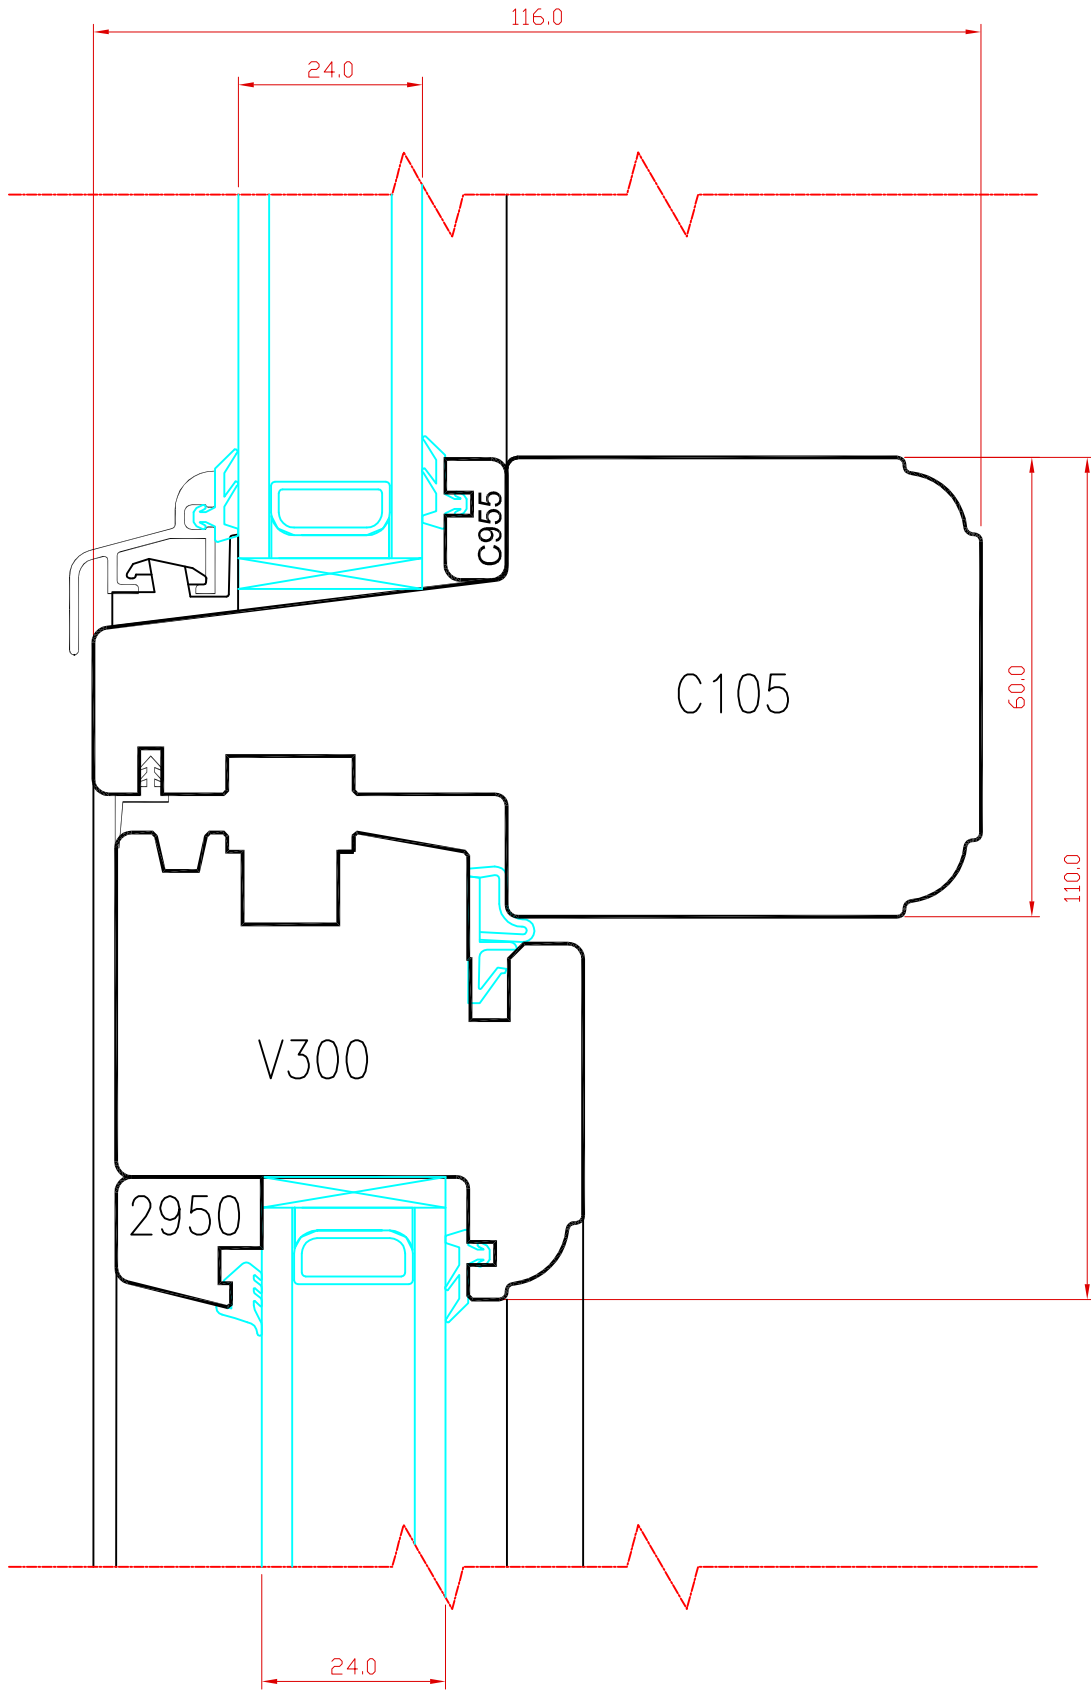

TOOTMINE.

Viking Window AS
Mäo, Järvamaa 72751 tlf.372 38 48 900

VIKING-12 AKEN.

VERT. LÕIGE HOR. IMPOSTIST KOOS KINNISE
ÜLAOSA JA RAAMIGA ALL.

JOONISE NR:

V2.1000.12

KUUPÄEV: 13.03.12

EJ.

MÕÖT: 1:1

REVISION A:

REVISION B:

REVISION C:

KINNITATUD:

VJ.

Tootja jätab endale õiguse teha muudatusi !